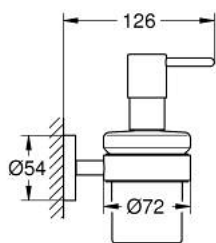

40 448 DC1 ESSENTIALS SAIPPUANANNOSTELIJA JA PIDIKE

TUOTESELOSTE

- Colour: Supersteel
- Materiaali: lasi/metalli
- Täyttömäärä 160 ml
- Sisältää:
- holder (40 369 001)
- soap dispenser (40 394 001)
- Piilokiinnitys
- GROHE LongLife -viimeistely
- Soveltuu ruuvaamiseen (sisältää ruuvit ja tapit) tai liimaamiseen (liima 40 915 000 myydään erikseen)
- holding force: max. 5 kg
- määritetty kantavuus on voimassa vain staattiselle (hitaasti kohdistuvalle) kuormitukselle