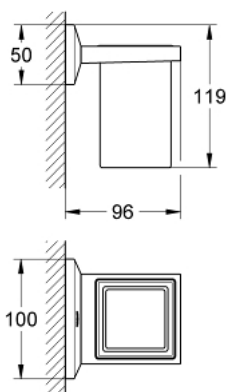

40 493 000 ALLURE BRILLIANT PIDIKE JA MALJA

TUOTESELOSTE

- Colour: chrome
- Materiaali: lasi/metalli
- Piilokiinnitys
- GROHE LongLife viimeistely