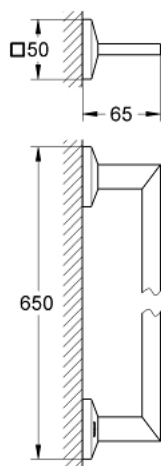

### TUOTESELOSTE

- Colour: chrome
- 650 mm (poraussyvyys 600 mm)
- materiaali: metalli
- Piilokiinnitys
- GROHE LongLife viimeistely