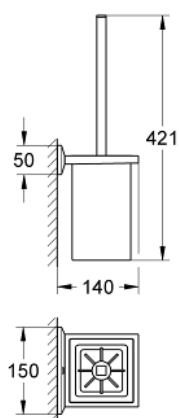

40 500 000 ALLURE BRILLIANT WC-HARJA JA TELINE

TUOTESELOSTE

- Colour: chrome
- Materiaali: lasi/metalli
- Seinäasennus
- Piilokiinnitys
- GROHE LongLife viimeistely

40 500 000 ALLURE BRILLIANT WC-HARJA JA TELINE

VARAOSAT, elokuuta 2010 – now

1: Harja (Tilausno. 40581000)

1.1: Spare brush head (Tilausno. 40582000)

2: Spare glass for brush (Tilausno. 40583000)