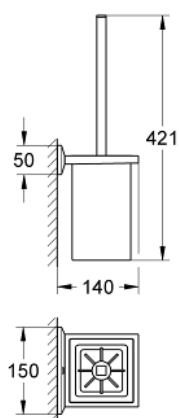

40 500 000 ALLURE BRILLIANT WC-HARJA JA TELINE

TUOTESELOSTE

- Colour: chrome
- Materiaali: lasi/metalli
- Seinäasennus
- Piilokiinnitys
- GROHE LongLife viimeistely