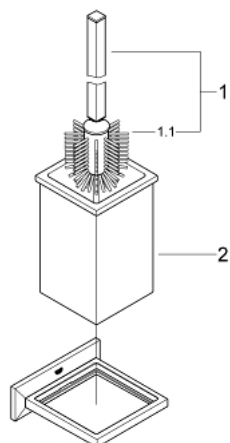

40 500 000 ALLURE BRILLIANT WC-HARJA JA TELINE

TUOTESELOSTE

- Colour: chrome
- Materiaali: lasi/metalli
- Seinäasennus
- Piilokiinnitys
- GROHE LongLife viimeistely

40 500 000 ALLURE BRILLIANT WC-HARJA JA TELINE

VARAOSAT, elokuuta 2010 – now

1: Harja (Tilausno. 40581000)

1.1: Spare brush head (Tilausno. 40582000)

2: Spare glass for brush (Tilausno. 40583000)