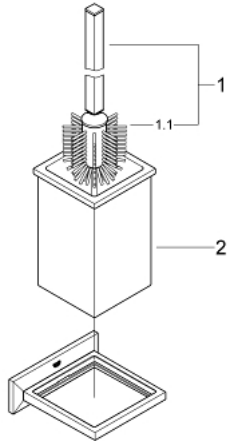

## 40 500 000 ALLURE BRILLIANT WC-HARJA JA TELINE

**VARAOSAT**, elokuuta 2010 – now

1: Harja (Tilausno. 40581000)

1.1: Spare brush head (Tilausno. 40582000)

2: Spare glass for brush (Tilausno. 40583000)