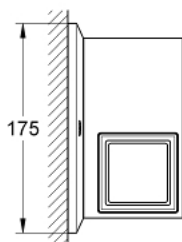

40 503 000 ALLURE BRILLIANT HYLLY JA MALJA

TUOTESELOSTE

- Colour: chrome
- Materiaali: lasi/metalli
- Piilokiinnitys
- GROHE LongLife viimeistely

40 503 000 ALLURE BRILLIANT HYLLY JA MALJA

VARAOSAT, syyskuuta 2010 – now