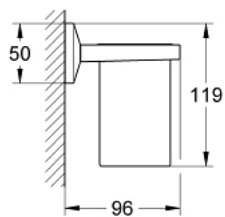

40 503 000 ALLURE BRILLIANT HYLLY JA MALJA

TUOTESELOSTE

- Colour: chrome
- Materiaali: lasi/metalli
- Piilokiinnitys
- GROHE LongLife viimeistely

40 503 000 ALLURE BRILLIANT HYLLY JA MALJA

VARAOSAT, syyskuuta 2010 – now