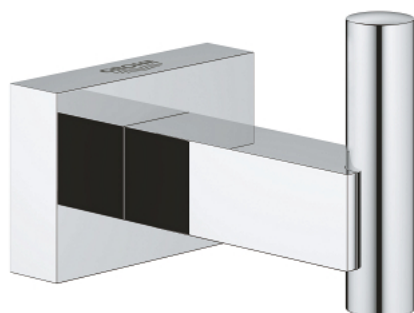

40 511 001 ESSENTIALS CUBE PYYHEKOUKKU

TUOTESELOSTE

- Colour: chrome
- materiaali: metalli
- Piilokiinnitys
- GROHE LongLife viimeistely