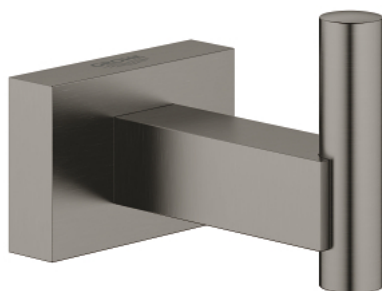

40 511 AL1 ESSENTIALS CUBE PYYHEKOUKKU

TUOTESELOSTE

- Colour: Brushed Hard Graphite
- materiaali: metalli
- Piilokiinnitys
- GROHE LongLife -viimeistely