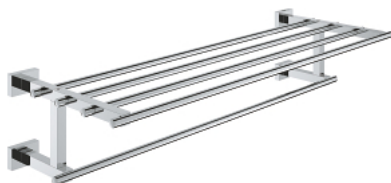

40 512 001 ESSENTIALS CUBE TELINE MONELLE PYYHKEELLE

TUOTESELOSTE

- Colour: chrome
- materiaali: metalli
- 600 mm (drilling length 558 mm)
- Piilokiinnitys
- GROHE LongLife viimeistely