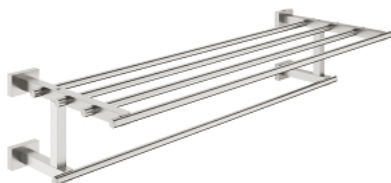

40 512 DC1 ESSENTIALS CUBE TELINE MONELLE PYYHKEELLE

TUOTESELOSTE

- Colour: Supersteel
- materiaali: metalli
- 600 mm (drilling length 558 mm)
- Piilokiinnitys
- GROHE LongLife -viimeistely