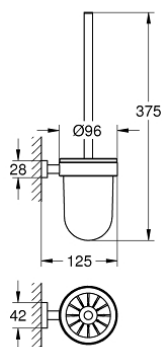

40 513 001 **ESSENTIALS CUBE WC-HARJA JA TELINE**

TUOTESELOSTE

- Colour: chrome
- Materiaali: lasi/metalli
- Seinäasennus
- Piilokiinnitys
- GROHE LongLife viimeistely

40 513 001 ESSENTIALS CUBE WC-HARJA JA TELINE

VARAOSAT, lokakuuta 2014 – now

1: Spare brush (Tilausnro. 40392000)

1.1: Spare brush head (Tilausnro. 40791001)

2: Spare glass (Tilausnro. 40393000)