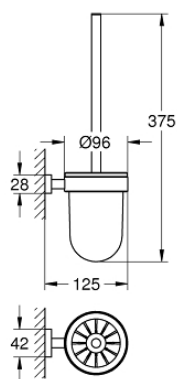

40 513 AL1 ESSENTIALS CUBE WC-HARJA JA TELINE

TUOTESELOSTE

- Colour: Brushed Hard Graphite
- Materiaali: lasi/metalli
- Seinäasennus
- Piilokiinnitys
- GROHE LongLife -viimeistely

40 513 AL1 ESSENTIALS CUBE WC-HARJA JA TELINE

VARAOSAT, lokakuuta 2019 – now

1: Spare brush (Tilausnro. 40392AL0)

1.1: Spare brush head (Tilausnro. 40791001)

2: Spare glass (Tilausnro. 40393000)