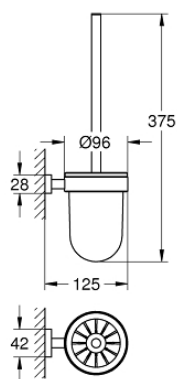

40 513 DC1 ESSENTIALS CUBE WC-HARJA JA TELINE

TUOTESELOSTE

- Colour: Supersteel
- Materiaali: lasi/metalli
- Seinäasennus
- Piilokiinnitys
- GROHE LongLife -viimeistely

40 513 DC1 ESSENTIALS CUBE WC-HARJA JA TELINE

VARAOSAT, lokakuuta 2019 – now

1: Spare brush (Tilausnro. 40392DC0)

1.1: Spare brush head (Tilausnro. 40791001)

2: Spare glass (Tilausnro. 40393000)