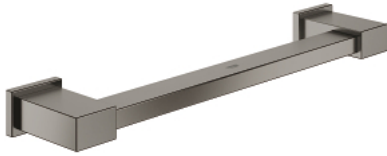

40 514 AL1 ESSENTIALS CUBE KYLPYAMMETUKI

TUOTESELOSTE

- Colour: Brushed Hard Graphite
- materiaali: metalli
- 392 mm (functional length 340 mm)
- Piilokiinnitys
- GROHE LongLife -viimeistely