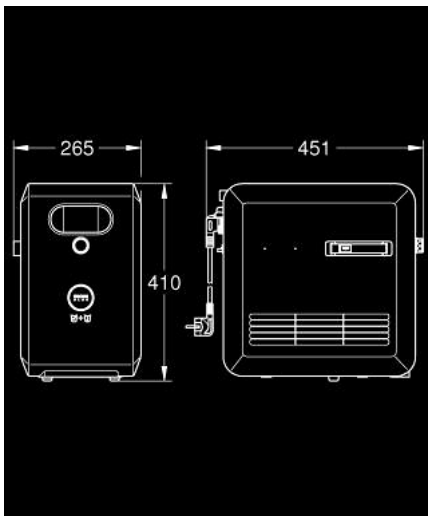

40 554 002 GROHE BLUE PROFESSIONAL CHILLER AND CARBONIZER

TUOTESELOSTE (1/2)

- Jopa 12 litraa jäädytettyä vettä tunnissa
- Väriäyttö push and turn -ohjauksella
- 270 Watin jäädytysyksikkö, 230 V, 50 Hz
- Suojaustyyppi IP 21
- CE-merkintä
- Vaatii ilmankiertoaukon keittiökaapin pohjaan
- Ohjelmiston, suodattimen ja hiilihappopullon monitorointi sekä hallinta GROHE Watersystems -sovelluksen kautta
- Push-ilmoitukset suodattimen vaihtamiseksi tai matalan CO₂-kapasiteetti takia
- Bluetooth* ja WIFI -liitäntä langattomaan yhteyteen
- Apple** ja Android -laitteille
- Bluetooth kantama (max. 10 m) voi vaihdella riippuen käytetyistä materiaaleista ja seinistä lähettimen ja vastaanottimen välillä
- compatible only with GROHE Blue faucets with push button operation
- Voidaan käyttää myös korvaavana tuotteena jäädyttimille 40 415 000 ja 40 554 001. Huomio: tässä tapauksessa tilaa lisäksi sovitin 48481000 ja poista kylmävesiventtiiliin asennettu paineenalennusventtiili.