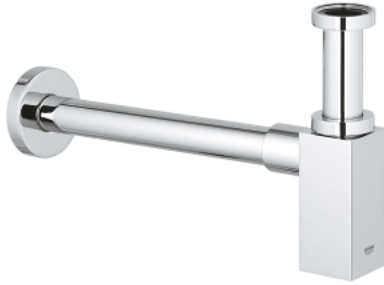

40 564 000 PULLOHAJULUKKO

TUOTESELOSTE

- Colour: chrome
- pesualtaalle
- GROHE LongLife viimeistely
- messinkirunko