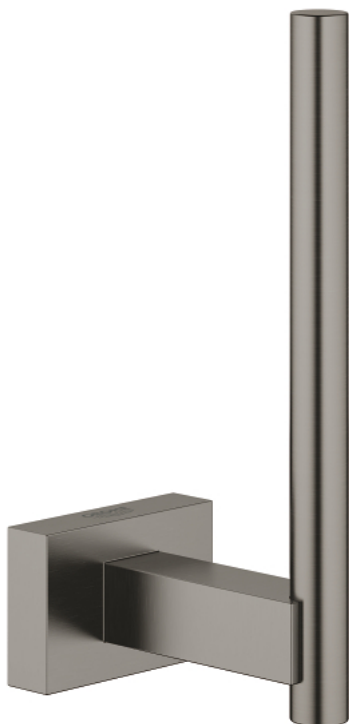

40 623 AL1 ESSENTIALS CUBE WC-PAPERIRULLATELINE

TUOTESELOSTE

- Colour: Brushed Hard Graphite
- materiaali: metalli
- Seinäasennus
- Piilokiinnitys
- GROHE LongLife -viimeistely