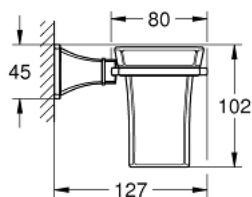

40 626 IG0 GRANDERA PIDIKE JA KERAAMINEN MALJA

TUOTESELOSTE

- Colour: chrome/gold
- material: ceramic/metal
- Piilokiinnitys
- GROHE LongLife -viimeistely

Pure Freude
an Wasser

40 626 IG0 GRANDERA PIDIKE JA KERAAMINEN MALJA