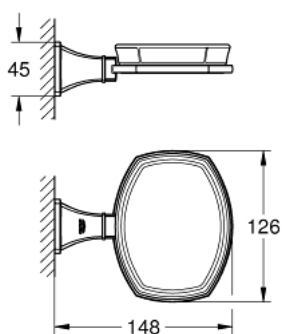

40 628 000 GRANDERA PIDIKE JA KERAAMINEN SAIPPUAKUPPI

TUOTESELOSTE

- Colour: chrome
- material: ceramic/metal
- Piilokiinnitys
- GROHE LongLife viimeistely

40 628 000 GRANDERA PIDIKE JA KERAAMINEN SAIPPUAKUPPI

VARAOSAT, maaliskuuta 2012 – now

1: Spare soap dish (Tilausno. 40670000)