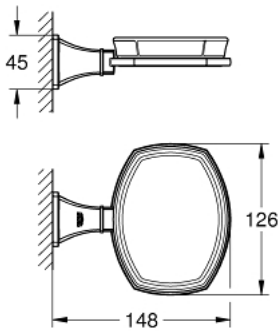

TUOTESELOSTE

- Colour: chrome/gold
- material: ceramic/metal
- Piilokiinnitys
- GROHE LongLife -viimeistely