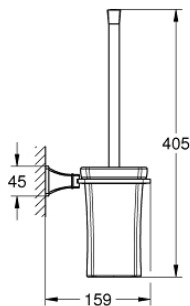

40 632 IG0 GRANDERA WC-HARJA JA TELINE

TUOTESELOSTE

- Colour: chrome/gold
- materiaali: keramiikka
- GROHE LongLife viimeistely

40 632 IG0 GRANDERA WC-HARJA JA TELINE

VARAOSAT, maaliskuuta 2012 – now

1: Harja (Tilausno. 40672IG0)

1.1: Spare brush head (Tilausno. 40673000)

2: Spare glass for brush (Tilausno. 40671000)