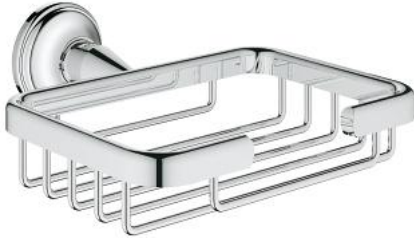

40 659 001 **ESSENTIALS AUTHENTIC FILLING BASKET, SMALL**

**TUOTESELOSTE**

- Colour: chrome
- materiaali: metalli
- Piilokiinnitys
- GROHE LongLife viimeistely