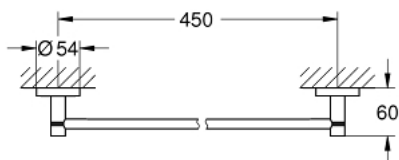

40 688 DA1 ESSENTIALS PYYHETANKO

TUOTESELOSTE

- Colour: Warm Sunset
- materiaali: metalli
- 504 mm (poraussyvyys 450 mm)
- Piilokiinnitys
- GROHE LongLife -viimeistely
- Soveltuu ruuvaamiseen (sisältää ruuvit ja tapit) tai liimaamiseen (liima 40 915 000 myydään erikseen)
- holding force: max. 10 kg
- määritetty kantavuus on voimassa vain staattiselle (hitaasti kohdistuvalle) kuormitukselle