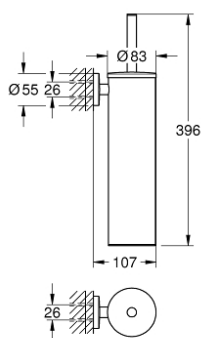

40 696 AL0 ESSENTIALS TOILET BRUSH SET METAL

TUOTESELOSTE

- Colour: Brushed Hard Graphite
- materiaali: metalli
- Seinäasennus
- Piilokiinnitys
- GROHE LongLife -viimeistely
- Soveltuu ruuvaamiseen (sisältää ruuvit ja tapit)
- black brush head
- removable inner plastic container

40 696 AL0 ESSENTIALS TOILET BRUSH SET METAL

VARAOSAT, marraskuuta 2022 – now

1: brush (Tilausno. 40743AL0)

1.1: Brush head (Tilausno. 40744K00)

2: Spare cup for brush (Tilausno. 40745K00)