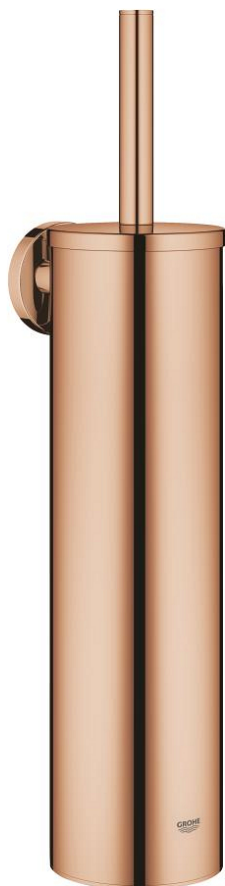

40 696 DA0 ESSENTIALS TOILET BRUSH SET METAL

TUOTESELOSTE

- Colour: Warm Sunset
- materiaali: metalli
- Seinäasennus
- Piilokiinnitys
- GROHE LongLife -viimeistely
- Soveltuu ruuvaamiseen (sisältää ruuvit ja tapit)
- black brush head
- removable inner plastic container

40 696 DA0 ESSENTIALS TOILET BRUSH SET METAL

VARAOSAT, marraskuuta 2022 – now

1: brush (Tilausno. 40743DA0)

1.1: Brush head (Tilausno. 40744K00)

2: Spare cup for brush (Tilausno. 40745K00)