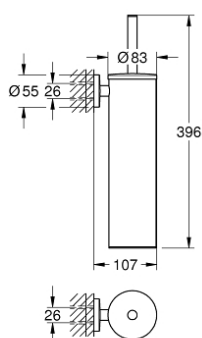

40 696 DA0 ESSENTIALS TOILET BRUSH SET METAL

TUOTESELOSTE

- Colour: Warm Sunset
- materiaali: metalli
- Seinäasennus
- Piilokiinnitys
- GROHE LongLife -viimeistely
- Soveltuu ruuvaamiseen (sisältää ruuvit ja tapit)
- black brush head
- removable inner plastic container

40 696 DA0 ESSENTIALS TOILET BRUSH SET METAL

VARAOSAT, marraskuuta 2022 – now

1: brush (Tilausno. 40743DA0)

1.1: Brush head (Tilausno. 40744K00)

2: Spare cup for brush (Tilausno. 40745K00)