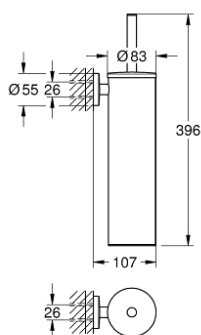

40 696 DC0 ESSENTIALS TOILET BRUSH SET METAL

TUOTESELOSTE

- Colour: Supersteel
- materiaali: metalli
- Seinäasennus
- Piilokiinnitys
- GROHE LongLife -viimeistely
- Soveltuu ruuvaamiseen (sisältää ruuvit ja tapit)
- black brush head
- removable inner plastic container

40 696 DC0 ESSENTIALS TOILET BRUSH SET METAL

VARAOSAT, marraskuuta 2022 – now

1: brush (Tilausno. 40743DC0)

1.1: Brush head (Tilausno. 40744K00)

2: Spare cup for brush (Tilausno. 40745K00)