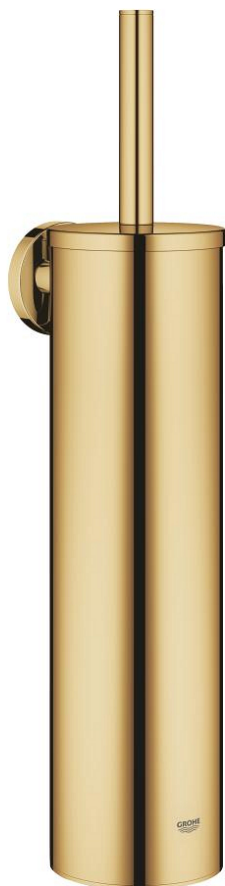

## 40 696 GL0 ESSENTIALS TOILET BRUSH SET METAL

### TUOTESELOSTE

- Colour: Cool Sunrise
- materiaali: metalli
- Seinäasennus
- Piilokiinnitys
- GROHE LongLife -viimeistely
- Soveltuu ruuvaamiseen (sisältää ruuvit ja tapit)
- black brush head
- removable inner plastic container

## 40 696 GL0 ESSENTIALS TOILET BRUSH SET METAL

**VARAOSAT**, marraskuuta 2022 – now

1: brush (Tilausno. 40743GL0)

1.1: Brush head (Tilausno. 40744K00)

2: Spare cup for brush (Tilausno. 40745K00)