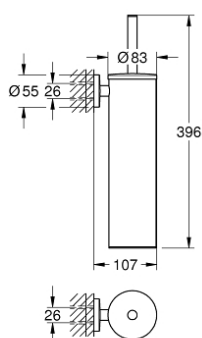

### TUOTESELOSTE

- Colour: Cool Sunrise
- materiaali: metalli
- Seinäasennus
- Piilokiinnitys
- GROHE LongLife -viimeistely
- Soveltuu ruuvaamiseen (sisältää ruuvit ja tapit)
- black brush head
- removable inner plastic container

## 40 696 GL0 ESSENTIALS TOILET BRUSH SET METAL

**VARAOSAT**, marraskuuta 2022 – now

1: brush (Tilausno. 40743GL0)

1.1: Brush head (Tilausno. 40744K00)

2: Spare cup for brush (Tilausno. 40745K00)