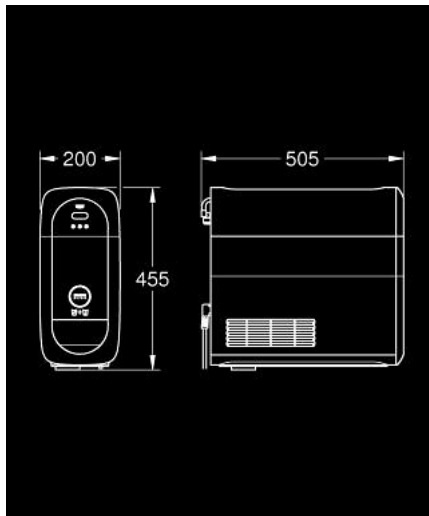

40 711 001 GROHE BLUE HOME COOLER

TUOTESELOSTE

- 180 Watin jäädytysyksikkö, 230 V, 50 Hz
- äänitaso valmistilassa 44 dB(A)
- tuottaa 3 litraa jäädytettyä ja hiilihapotettua vettä tunnissa.
- CE-merkintä
- Vaatii ilmankiertoaukon keittiökaapin pohjaan
- Ohjelmiston, suodattimen ja hiilihappopullon monitorointi sekä hallinta GROHE Watersystems -sovelluksen kautta
- Bluetooth* ja WIFI -liitäntä langattomaan yhteyteen
- Apple** ja Android -laitteille
- Bluetooth kantama (max. 10 m) voi vaihdella riippuen käytetyistä materiaaleista ja seinistä lähettimen ja vastaanottimen välillä
- Yhteensopiva seuraavien suodattimien kanssa: GROHE Blue S-koko, GROHE Blue aktiivihiiisuodatin ja GROHE Blue Magnesium +
- System requirements Apple iPhone with iOS 14.0 or higher System requirements Android smart phone with Android 10.0 or higher Mobile devices and GROHE Watersystems App*** are not included in delivery and have to be ordered separately via an authorised Apple store/store/iTunes or Google Play store.* The Bluetooth word mark and logos are registered trademarks owned by Bluetooth SIG, Inc. and any use of such marks by Grohe AG is under license. Other trademarks and trade names are those of their respective owners.** Apple, the Apple logo, iPod, iPod Touch, iPhone and iTunes are trademarks of Apple Inc., registered in the U.S. and other countries. Apple is not responsible for the function of this device or its compliance with safety and regulatory standards.*** Available for free via iTunes app or Google Play store.
- Connected product pursuant to regulation (EU) 2023/2854. Pre contractual information at <https://eu-data-act.grohe.com/>