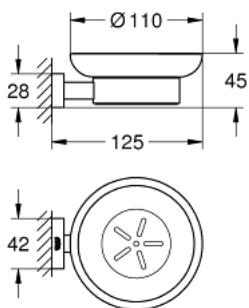

40 754 001 ESSENTIALS CUBE SAIPPUAKUPPI JA PIDIKE

TUOTESELOSTE

- Colour: chrome
- Materiaali: lasi/metalli
- Sisältää:
 - holder (40 508 001)
 - soap dish (40 368 001)
- Piilokiinnitys
- GROHE LongLife viimeistely

40 754 001 ESSENTIALS CUBE SAIPPUAKUPPI JA PIDIKE

VARAOSAT, marraskuuta 2014 – now

1: Saippuateline (Tilausno. 40368001)