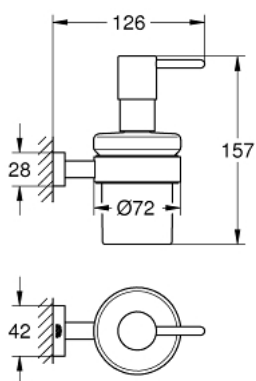

40 756 001 ESSENTIALS CUBE SAIPPUANANNOSTELIJA JA PIDIKE

TUOTESELOSTE

- Colour: chrome
- Materiaali: lasi/metalli
- Täyttömäärä 160 ml
- Sisältää:
 - holder (40 508 001)
 - soap dispenser (40 394 001)
- Piilokiinnitys
- GROHE LongLife viimeistely

40 756 001 ESSENTIALS CUBE SAIPPUANANNOSTELIJA JA PIDIKE

VARAOSAT, marraskuuta 2014 – now

1: Saippua-annostelija (Tilausno. 40394001)