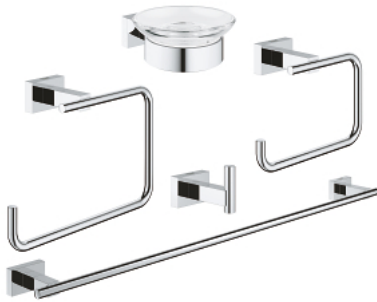

40 758 001 ESSENTIALS CUBE MASTER BATHROOM ACCESSORIES SET 5-IN-1

TUOTESELOSTE

- Colour: chrome
- Materiaali: lasi/metalli
- Sisältää:
 - soap dish with holder (40 754 001)
 - towel rail, 558 mm (40 509 001)
 - toilet paper holder (40 507 001)
 - robe hook (40 511 001)
 - towel ring (40 510 001)
- Piilokiinnitys
- GROHE LongLife viimeistely

40 758 001 **ESSENTIALS CUBE MASTER BATHROOM ACCESSORIES SET 5-IN-1**

VARAOSAT, marraskuuta 2014 – now

1: Saippuateline (Tilausno. 40368001)