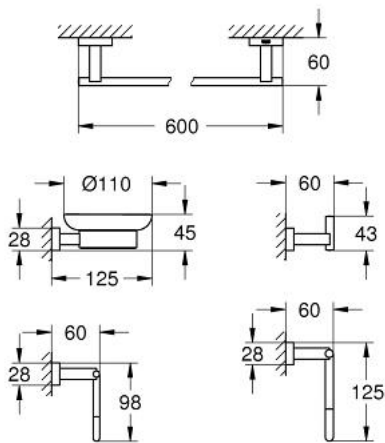

40 758 001 ESSENTIALS CUBE MASTER BATHROOM ACCESSORIES SET 5-IN-1

TUOTESELOSTE

- Colour: chrome
- Materiaali: lasi/metalli
- Sisältää:
 - soap dish with holder (40 754 001)
 - towel rail, 558 mm (40 509 001)
 - toilet paper holder (40 507 001)
 - robe hook (40 511 001)
 - towel ring (40 510 001)
- Piilokiinnitys
- GROHE LongLife viimeistely

40 758 001 **ESSENTIALS CUBE MASTER BATHROOM ACCESSORIES SET 5-IN-1**

VARAOSAT, marraskuuta 2014 – now

1: Saippuateline (Tilausno. 40368001)