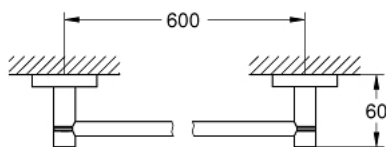

### TUOTESELOSTE

- Colour: chrome
- materiaali: metalli
- Sisältää:
  - towel rail, 600 mm (40 366 001)
  - robe hook (40 364 001)
  - toilet paper holder (40 367 001)
- Piilokiinnitys
- GROHE LongLife viimeistely
- suitable for screwing (including screws and dowels) or gluing (glue 40 915 000 sold separately - 4 x needed)