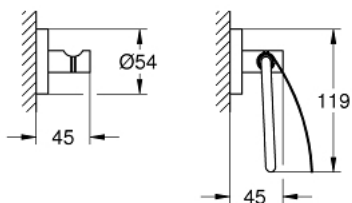

### TUOTESELOSTE

- Colour: chrome
- materiaali: metalli
- Sisältää:
  - towel rail, 600 mm (40 366 001)
  - robe hook (40 364 001)
  - toilet paper holder (40 367 001)
- Piilokiinnitys
- GROHE LongLife viimeistely
- suitable for screwing (including screws and dowels) or gluing (glue 40 915 000 sold separately - 4 x needed)