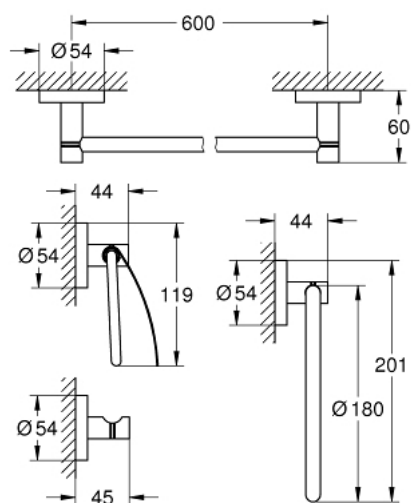

40 776 DC1 ESSENTIALS MASTER BATHROOM ACCESSORIES SET 4-IN-1

TUOTESELOSTE

- Colour: Supersteel
- materiaali: metalli
- Sisältää:
 - towel ring (40 365 001)
 - robe hook (40 364 001)
 - toilet paper holder (40 367 001)
 - towel rail, 600 mm (40 366 001)
- Piilokiinnitys
- GROHE LongLife viimeistely
- Soveltuu ruuvaamiseen (sisältää ruuvit ja tapit) tai liimaamiseen (liima 40 915 000 myydään erikseen)