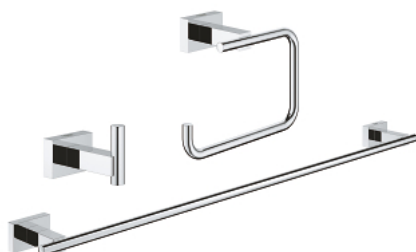

40 777 001 ESSENTIALS CUBE GUEST BATHROOM ACCESSORIES SET 3-IN-1

TUOTESELOSTE

- Colour: chrome
- materiaali: metalli
- Sisältää:
 - robe hook (40 511 001)
 - toilet paper holder (40 507 001)
 - towel rail, 558 mm (40 509 001)
- Piilokiinnitys
- GROHE LongLife viimeistely