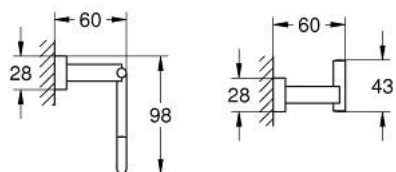

40 777 001 ESSENTIALS CUBE GUEST BATHROOM ACCESSORIES SET 3-IN-1

TUOTESELOSTE

- Colour: chrome
- materiaali: metalli
- Sisältää:
 - robe hook (40 511 001)
 - toilet paper holder (40 507 001)
 - towel rail, 558 mm (40 509 001)
- Piilokiinnitys
- GROHE LongLife viimeistely