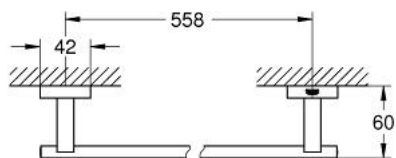

40 777 001 ESSENTIALS CUBE GUEST BATHROOM ACCESSORIES SET 3-IN-1

TUOTESELOSTE

- Colour: chrome
- materiaali: metalli
- Sisältää:
 - robe hook (40 511 001)
 - toilet paper holder (40 507 001)
 - towel rail, 558 mm (40 509 001)
- Piilokiinnitys
- GROHE LongLife viimeistely