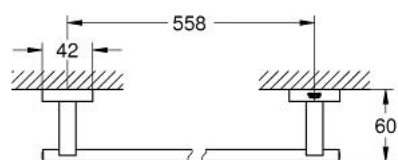

40 778 001 ESSENTIALS CUBE MASTER BATHROOM ACCESSORIES SET 4-IN-1

TUOTESELOSTE

- Colour: chrome
- materiaali: metalli
- Sisältää:
 - robe hook (40 511 001)
 - towel ring (40 510 001)
 - toilet paper holder (40 507 001)
 - towel rail, 558 mm (40 509 001)
- Piilokiinnitys
- GROHE LongLife viimeistely