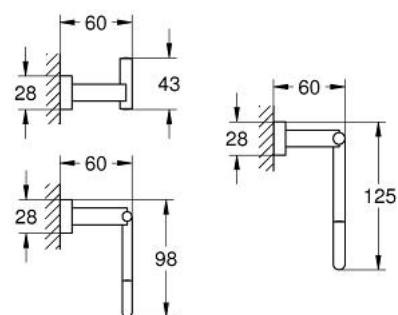

40 778 001 ESSENTIALS CUBE MASTER BATHROOM ACCESSORIES SET 4-IN-1

TUOTESELOSTE

- Colour: chrome
- materiaali: metalli
- Sisältää:
 - robe hook (40 511 001)
 - towel ring (40 510 001)
 - toilet paper holder (40 507 001)
 - towel rail, 558 mm (40 509 001)
- Piilokiinnitys
- GROHE LongLife viimeistely