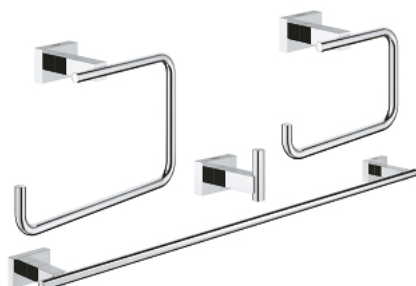

40 778 001 ESSENTIALS CUBE MASTER BATHROOM ACCESSORIES SET 4-IN-1

TUOTESELOSTE

- Colour: chrome
- materiaali: metalli
- Sisältää:
 - robe hook (40 511 001)
 - towel ring (40 510 001)
 - toilet paper holder (40 507 001)
 - towel rail, 558 mm (40 509 001)
- Piilokiinnitys
- GROHE LongLife viimeistely