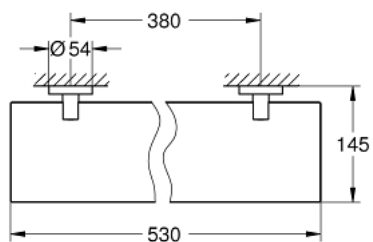

40 799 DC1 ESSENTIALS PEILIHYLLY

TUOTESELOSTE

- Colour: Supersteel
- Materiaali: lasi/metalli
- 530 mm (functional length 380 mm)
- Piilokiinnitys
- GROHE LongLife -viimeistely
- Soveltuu ruuvaamiseen (sisältää ruuvit ja tapit) tai liimaamiseen (liima 40 915 000 myydään erikseen)
- holding force: max. 5 kg
- määritetty kantavuus on voimassa vain staattiselle (hitaasti kohdistuvalle) kuormitukselle