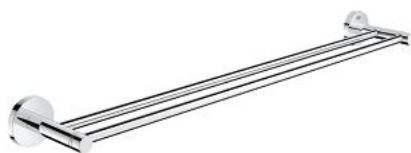

40 802 001 ESSENTIALS DOUBLE TOWEL RAIL

TUOTESELOSTE

- Colour: chrome
- materiaali: metalli
- 654 mm (drilling length 600 mm)
- Piilokiinnitys
- GROHE LongLife viimeistely
- Soveltuu ruuvaamiseen (sisältää ruuvit ja tapit)