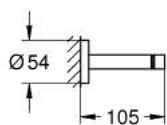

40 802 001 ESSENTIALS DOUBLE TOWEL RAIL

TUOTESELOSTE

- Colour: chrome
- materiaali: metalli
- 654 mm (drilling length 600 mm)
- Piilokiinnitys
- GROHE LongLife viimeistely
- Soveltuu ruuvaamiseen (sisältää ruuvit ja tapit)