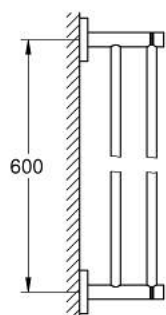

40 802 001 ESSENTIALS DOUBLE TOWEL RAIL

TUOTESELOSTE

- Colour: chrome
- materiaali: metalli
- 654 mm (drilling length 600 mm)
- Piilokiinnitys
- GROHE LongLife viimeistely
- Soveltuu ruuvaamiseen (sisältää ruuvit ja tapit)