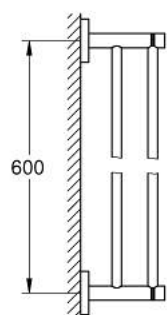

40 802 AL1 ESSENTIALS DOUBLE TOWEL RAIL

TUOTESELOSTE

- Colour: Brushed Hard Graphite
- materiaali: metalli
- 654 mm (drilling length 600 mm)
- Piilokiinnitys
- GROHE LongLife -viimeistely
- Soveltuu ruuvaamiseen (sisältää ruuvit ja tapit)