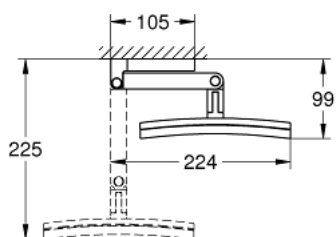

40 808 000 SELECTION CUBE PEILI

TUOTESELOSTE

- Colour: chrome
- Materiaali: lasi/metalli
- Seinäasennus
- Piilokiinnitys
- magnification: x 3
- GROHE LongLife -viimeistely