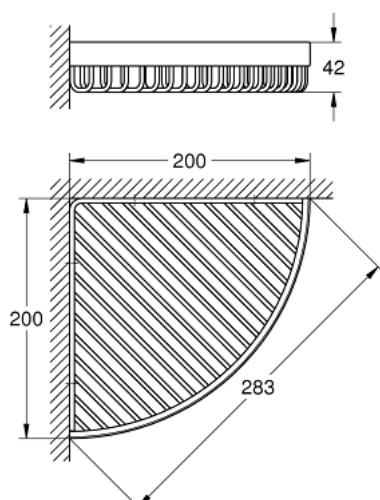

40 809 000 **SELECTION CUBE SAIPPUAN LANKAKORI**

**TUOTESELOSTE**

- Colour: chrome
- materiaali: metalli
- kulma-asennukseen
- GROHE LongLife -viimeistely