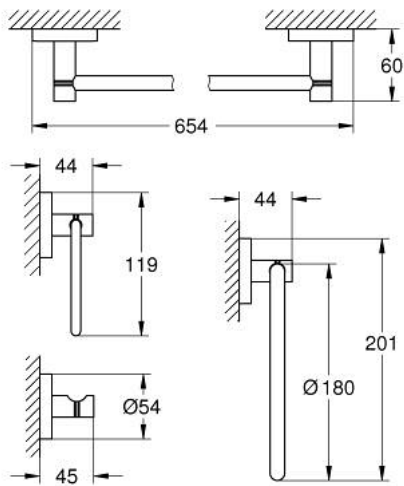

40 823 001 ESSENTIALS MASTER BATHROOM ACCESSORIES SET 4-IN-1

TUOTESELOSTE

- Colour: chrome
- materiaali: metalli
- Sisältää:
 - towel rail (40 366 001)
 - robe hook (40 364 001)
 - toilet paper holder (40 689 001)
 - towel ring (40 365 001)
- Piilokiinnitys
- Soveltuu ruuvaamiseen (sisältää ruuvit ja tapit) tai liimaamiseen (liima 40 915 000 myydään erikseen)