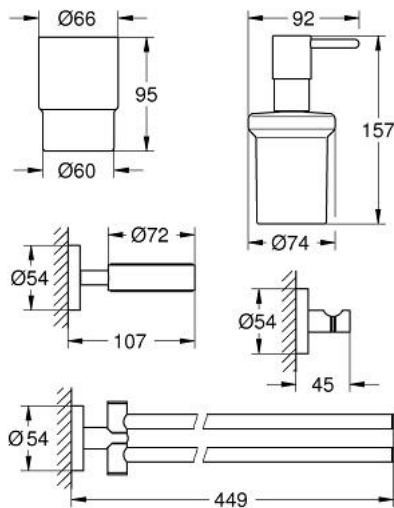

### TUOTESELOSTE

- Colour: chrome
- materiaali: metalli
- Sisältää:
  - soap dispenser with holder (40 448 001)
  - crystal glass with holder (40 447 001)
  - double towel bar (40 371 001), suitable for screwing only (including screws and dowels)
  - robe hook (40 364 001)
- Piilokiinnitys
- GROHE LongLife -viimeistely
- Soveltuu ruuvaamiseen (sisältää ruuvit ja tapit) tai liimaamiseen (liima 40 915 000 myydään erikseen)