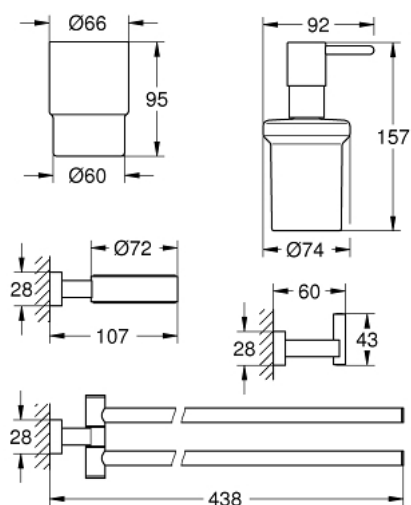

40 847 001 ESSENTIALS CUBE BATHROOM ACCESSORIES SET 4-IN-1

TUOTESELOSTE

- Colour: chrome
- Materiaali: lasi/metalli
- Sisältää:
 - soap dispenser with holder (40 756 001)
 - crystal glass with holder (40 755 001)
 - double towel bar (40 624 001)
 - robe hook (40 511 001)
- Piilokiinnitys
- GROHE LongLife -viimeistely