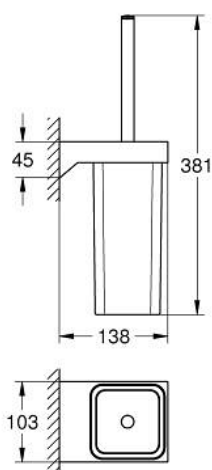

40 857 000 SELECTION CUBE WC-HARJA JA TELINE

TUOTESELOSTE

- Colour: chrome
- Materiaali: lasi/metalli
- Seinäasennus
- Piilokiinnitys
- GROHE LongLife -viimeistely

40 857 000 SELECTION CUBE WC-HARJA JA TELINE

VARAOSAT, maaliskuuta 2016 – now

1: Spare brush (Tilausnro. 40868000)

1.1: Spare brush head (Tilausnro. 40870000)

2: Spare glass for toilet brush set (Tilausnro. 40867000)