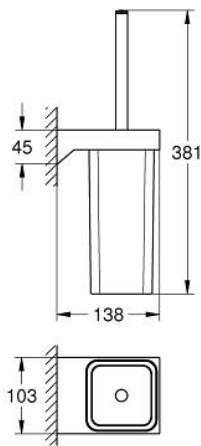

40 857 243 0 **SELECTION CUBE WC-HARJA JA TELINE**

TUOTESELOSTE

- Colour: matte black
- Materiaali: lasi/metalli
- Seinäasennus
- Piilokiinnitys

40 857 243 0 **SELECTION CUBE WC-HARJA JA TELINE**

VARAOSAT, kesäkuuta 2024 – now

1: Spare brush (Tilausno. 408682430)

1.1: Spare brush head (Tilausno. 40870000)

2: Spare glass for toilet brush set (Tilausno. 40867000)