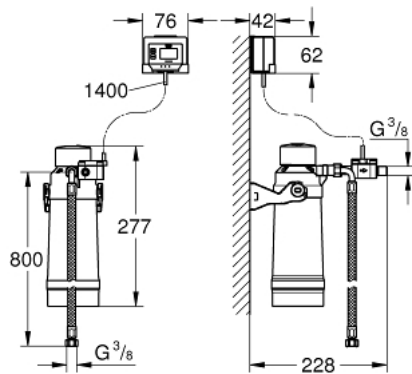

### TUOTESELOSTE

- Sisältää:
- GROHE Blue filter head
- GROHE Blue Ultrasafe filter retains microplastic > 1 µm, 99.999 % of bacteria and 99,5 % of lead
- reduces substances responsible for unpleasant taste and odor, e.g. chlorine
- filter capacity 3000 l, the filter must be replaced after 6 months of use
- flow meter for filter lifetime measurement including 2 x AA batteries
- yhteensopiva yksittäin myytävien GROHE Blue Pure -hanojen kanssa

### VARAOSAT, heinäkuuta 2021 – now

- 1: Kahva (Tilausno. 48510000)
- 2: Asennusrenkas (Tilausno. 07419000)
- 3: Kasetti (Tilausno. 46963000)
- 4: null (Tilausno. 48620000)
- 5: Flow control (Tilausno. 48343000)
- 6: Akselin kiinnityssarja (Tilausno. 48384000)
- 7: Tukilevy (Tilausno. 05334000)