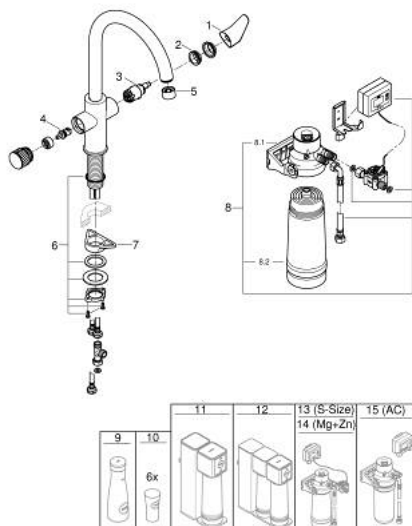

### TUOTESELOSTE

- Sisältää:
- GROHE Blue filter head
- GROHE Blue Ultrasafe filter retains microplastic > 1 µm, 99.999 % of bacteria and 99,5 % of lead
- reduces substances responsible for unpleasant taste and odor, e.g. chlorine
- filter capacity 3000 l, the filter must be replaced after 6 months of use
- flow meter for filter lifetime measurement including 2 x AA batteries
- yhteensopiva yksittäin myytävien GROHE Blue Pure -hanojen kanssa

### VARAOSAT, heinäkuuta 2021 – now

- 1: Kahva (Tilausno. 48510000)
- 2: Asennusrenkas (Tilausno. 07419000)
- 3: Kasetti (Tilausno. 46963000)
- 4: null (Tilausno. 48620000)
- 5: Flow control (Tilausno. 48343000)
- 6: Akselin kiinnityssarja (Tilausno. 48384000)
- 7: Tukilevy (Tilausno. 05334000)