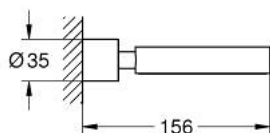

40 885 000 **ATRIO PIDIKE**

TUOTESELOSTE

- Colour: chrome
- fits soap dish 40 883 000 or hair dryer inlet 40 964 001 (please order separately)
- materiaali: metalli
- Piilokiinnitys
- GROHE LongLife viimeistely