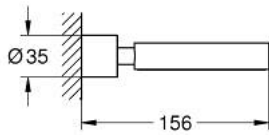

40 885 DA0 **ATRIO PIDIKE**

TUOTESELOSTE

- Colour: Warm Sunset
- fits soap dish 40 883 000 or hair dryer inlet 40 964 001 (please order separately)
- materiaali: metalli
- Piilokiinnitys
- GROHE LongLife -viimeistely