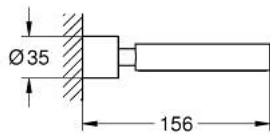

40 885 EN0 ATRIO PIDIKE

TUOTESELOSTE

- Colour: Brushed Nickel
- fits soap dish 40 883 000 or hair dryer inlet 40 964 001 (please order separately)
- materiaali: metalli
- Piilokiinnitys
- GROHE LongLife -viimeistely