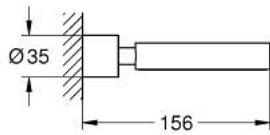

### TUOTESELOSTE

- Colour: Cool Sunrise
- fits soap dish 40 883 000 or hair dryer inlet 40 964 001 (please order separately)
- materiaali: metalli
- Piilokiinnitys
- GROHE LongLife -viimeistely