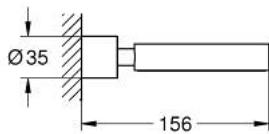

### TUOTESELOSTE

- Colour: Brushed Cool Sunrise
- fits soap dish 40 883 000 or hair dryer inlet 40 964 001 (please order separately)
- materiaali: metalli
- Piilokiinnitys
- GROHE LongLife -viimeistely